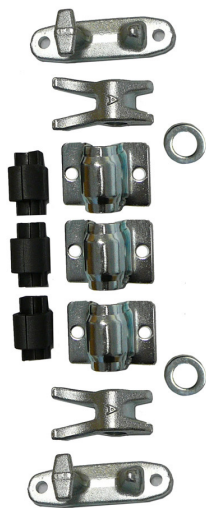

Vnější a zapuštěné uzávěry

Průměr 16, 22 a 27 mm

Premium

Vnější uzávěr pro tyč Ø16 mm

TT číslo	1011161.100
Hmotnost	1 kg
Rozměr	243 × 121 × 36 mm
Materiál	Nerezová ocel
Povrch	Matný, leštěný 304 G

Sada pro vnější uzávěr Ø16 mm

TT číslo	1011160.000
Hmotnost	1 kg
Materiál	Nerezová ocel
Obsah	Držáky 2ks, háky 2ks, podložky 2ks, vložky 3ks, příruby 3ks

Standard

Vnější uzávěr pro tyč Ø16 mm - komplet

TT číslo	1011166.000
Hmotnost	cca 2 kg
Rozměr	238 × 131 × 42 mm
Materiál	Nerezová ocel
Povrch	Matný, leštěný 304 G

Premium

Vnější uzávěr pro tyč Ø22 mm

TT číslo	1011222.100
Hmotnost	1,45 kg
Rozměr	251 × 130,5 × 43,7 mm
Materiál	Nerezová ocel
Povrch	Matný, leštěný 304 G

Sada pro vnější uzávěr Ø22 mm

TT číslo	1011220.001
Hmotnost	1,9 kg
Materiál	Nerezová ocel
Obsah	Držáky 2ks, háky 2ks, podložky 2ks, vložky 3ks, příruby 3ks

Standard

Vnější „Push“ uzávěr Ø22 mm - komplet

TT číslo	1011226.100
Hmotnost	3,5 kg
Upevňovací výška	24 mm
Materiál	Nerezová ocel
Povrch	Matný, leštěný 304 G

Vnější „Pull“ uzávěr Ø22 mm - komplet

TT číslo	1011226.000
Hmotnost	3,5 kg
Rozměr	247,43 × 130 × 23,28 mm
Materiál	Nerezová ocel
Povrch	Matný, leštěný 304 G