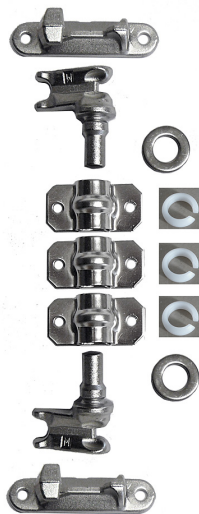

Vnější a zapuštěné uzávěry

Průměr 16, 22 a 27 mm

Premium

Vnější uzávěr pro tyč Ø16 mm

TT číslo	1011161.100
Hmotnost	1 kg
Rozměr	243 × 121 × 36 mm
Materiál	Nerezová ocel
Povrch	Matný, leštěný 304 G

Sada pro vnější uzávěr Ø16 mm

TT číslo	1011160.000
Hmotnost	1 kg
Materiál	Nerezová ocel
Obsah	Držáky 2ks, háky 2ks, podložky 2ks, vložky 3ks, příruby 3ks

Standard

Vnější uzávěr pro tyč Ø16 mm - komplet

TT číslo	1011166.000
Hmotnost	cca 2 kg
Rozměr	238 × 131 × 42 mm
Materiál	Nerezová ocel
Povrch	Matný, leštěný 304 G

Premium

Vnější uzávěr pro tyč Ø22 mm

TT číslo	1011222.100
Hmotnost	1,45 kg
Rozměr	251 × 130,5 × 43,7 mm
Materiál	Nerezová ocel
Povrch	Matný, leštěný 304 G

Sada pro vnější uzávěr Ø22 mm

TT číslo	1011220.001
Hmotnost	1,9 kg
Materiál	Nerezová ocel
Obsah	Držáky 2ks, háky 2ks, podložky 2ks, vložky 3ks, příruby 3ks

Standard

Vnější „Push“ uzávěr Ø22 mm - komplet

TT číslo	1011226.100
Hmotnost	3,5 kg
Upevňovací výška	24 mm
Materiál	Nerezová ocel
Povrch	Matný, leštěný 304 G

Vnější „Pull“ uzávěr Ø22 mm - komplet

TT číslo	1011226.000
Hmotnost	3,5 kg
Rozměr	247,43 × 130 × 23,28 mm
Materiál	Nerezová ocel
Povrch	Matný, leštěný 304 G