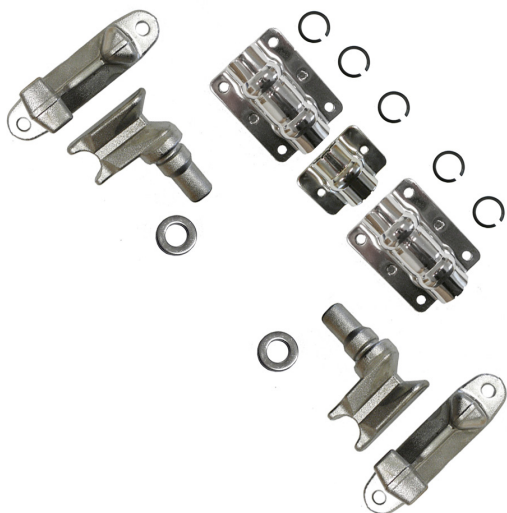

Standard

Vnější „Push“ uzávěr Ø22 mm - komplet

TT číslo	1011226.100
Hmotnost	3,5 kg
Upevňovací výška	24 mm
Materiál	Nerezová ocel
Povrch	Matný, leštěný 304 G

Vnější „Pull“ uzávěr Ø22 mm - komplet

TT číslo	1011226.000
Hmotnost	3,5 kg
Rozměr	247,43 × 130 × 23,28 mm
Materiál	Nerezová ocel
Povrch	Matný, leštěný 304 G

Premium

Vnější uzávěr pro tyč Ø27 mm

TT číslo	1011271.101
Hmotnost	2,1 kg
Rozměr	305 x 141 x 53 mm
Materiál	Nerezová ocel
Povrch	Matný, leštěný 304 G

Sada pro vnější uzávěr Ø27 mm

TT číslo	1011270.001
Hmotnost	3,3 kg
Materiál	Nerezová ocel
Obsah	Držáky 2ks, háky 2ks, podložky 2ks, vložky 5ks, příruby 3ks

Standard

Vnější „Push“ uzávěr Ø27 mm - komplet

TT číslo	1011277.000
Hmotnost	5,9 kg
Upevňovací výška	24 mm
Materiál	Nerezová ocel
Povrch	Matný, leštěný 304 G

Vnější „Pull“ uzávěr Ø27 mm - komplet

TT číslo	1011276.000
Hmotnost	6 kg
Upevňovací výška	24 mm
Materiál	Nerezová ocel
Povrch	Matný, leštěný 304 G

ZAPUŠTĚNÉ UZÁVĚRY Ø16 MM

Premium

Zapuštěný uzávěr pro tyč Ø16 mm

TT číslo	1021301.023
Hmotnost	1,2 kg
Rozměr	322 × 154 × 23,5 mm
Materiál	Nerezová ocel
Povrch	Matný, leštěný 304 G

Nerezová vačka Ø16 mm

1021510.100