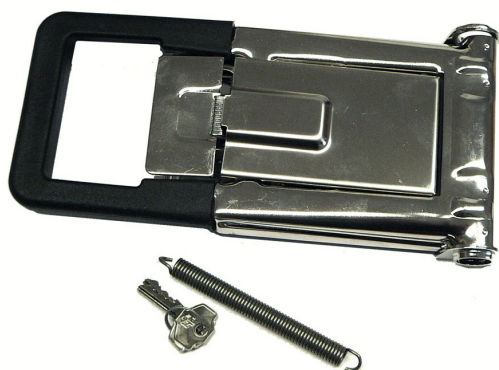

Vnější a zapuštěné uzávěry

Průměr 16, 22 a 27 mm

Premium

Vnější uzávěr pro tyč Ø16 mm

TT číslo	1011161.100
Hmotnost	1 kg
Rozměr	243 × 121 × 36 mm
Materiál	Nerezová ocel
Povrch	Matný, leštěný 304 G

Sada pro vnější uzávěr Ø16 mm

TT číslo	1011160.000
Hmotnost	1 kg
Materiál	Nerezová ocel
Obsah	Držáky 2ks, háky 2ks, podložky 2ks, vložky 3ks, příruby 3ks

Standard

Vnější uzávěr pro tyč Ø16 mm - komplet

TT číslo	1011166.000
Hmotnost	cca 2 kg
Rozměr	238 × 131 × 42 mm
Materiál	Nerezová ocel
Povrch	Matný, leštěný 304 G

Premium

Vnější uzávěr pro tyč Ø22 mm

TT číslo	1011222.100
Hmotnost	1,45 kg
Rozměr	251 × 130,5 × 43,7 mm
Materiál	Nerezová ocel
Povrch	Matný, leštěný 304 G

Sada pro vnější uzávěr Ø22 mm

TT číslo	1011220.001
Hmotnost	1,9 kg
Materiál	Nerezová ocel
Obsah	Držáky 2ks, háky 2ks, podložky 2ks, vložky 3ks, příruby 3ks

Standard

Vnější „Push“ uzávěr Ø22 mm - komplet

TT číslo	1011226.100
Hmotnost	3,5 kg
Upevňovací výška	24 mm
Materiál	Nerezová ocel
Povrch	Matný, leštěný 304 G

Vnější „Pull“ uzávěr Ø22 mm - komplet

TT číslo	1011226.000
Hmotnost	3,5 kg
Rozměr	247,43 × 130 × 23,28 mm
Materiál	Nerezová ocel
Povrch	Matný, leštěný 304 G